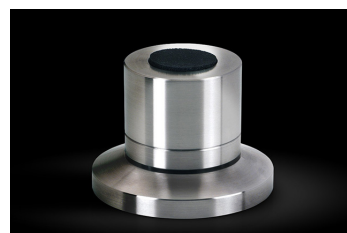

CERABASE CLASSIC
Nosnost: 500 kg (sada 4)

- nerezová ocel, šroubovací, výškově nastavitelné
- vč. dřevěné krabice + montážního příslušenství

CBS-3	Cerabase classic 3 [sada 3 ks]	14.040 Kč
CBS-4	Cerabase classic 4 [sada 4 ks]	18.720 Kč

CERABASE COMPACT
Nosnost: 300 kg (sada 4)

- nerezová ocel, šroubovací, výškově nastavitelné
- vč. dřevěné krabice + montážního příslušenství

CMP-3	Cerabase compact 3 [sada 3 ks]	11.700 Kč
CMP-4	Cerabase compact 4 [sada 4 ks]	15.600 Kč

CERABASE SLIMLINE
Nosnost: 300 kg (sada 4)

- nerezová ocel, šroubovací, výškově NENastavitelné
- vč. dřevěné krabice + montážního příslušenství

SLM-3	Cerabase slimline 3 [sada 3 ks]	9.360 Kč
SLM-4	Cerabase slimline 4 [sada 4 ks]	12.480 Kč